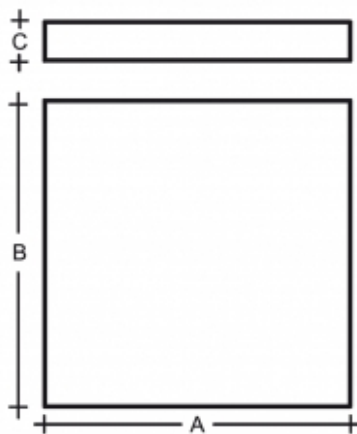

IZAR B IB.L12.600.X

Typ: stropní svítidlo

Stínítko: akrylátové sklo

Těleso svítidla: ocelový plech bíle lakovaný

Barva: akrylglas bílý (91); akrylglas černý (93)

W	K	Světelný tok modulu lm	Světelný tok svítidla lm	A (mm)	B (mm)	C (mm)	Hmotnost (g)
46	4000	6920	5920	600	600	80	12500

Světelný tok svítidla: 5920 lm

A: 600 mm

B: 600 mm

C: 80 mm

Hmotnost: 12500 g

Lucis IB.L12.600.X IZAR B LED / LDC (Polar)

Luminaire: Lucis IB.L12.600.X IZAR B LED
Lamps: 1 x LED 0385